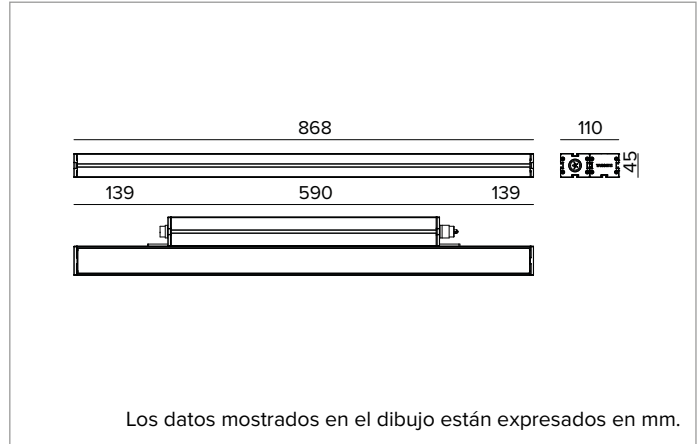

E0553GVL830ELFW | JEDI NOVA 55 Proyector Side Box

Proyector lineal orientable de LED

	3000K	H(m)	D1(m)	D2(m)	Emax(lx)		
	Ra80	121°	11°				
Fixture Power	52W	1	3.55	0.19	6025		
Source Flux	6822lm	2	7.10	0.38	1506		
Fixture Flux	3753lm	3	10.65	0.57	669		
Efficacy	72lm/W	4	14.19	0.76	377		
TS2138	I _{max} =964cd/klm	I _{max}	6575cd	5	17.74	0.95	241

Óptica: LENTE

Apertura del haz de luz: GRZ 10°x120°

Eficiencia óptica: 55%

Flujo luminaria: 3753lm

Rendimiento luminoso: 72lm/W

Seguridad fotobiológica: Conforme al grupo de riesgo RG1 (Riesgo Bajo)

CARACTERÍSTICAS MECÁNICAS

Color y acabado: Blanco florentino

Dimensiones: L=868mm

Peso: 4,4Kg

Versión: Comfort

Grado de protección: IP66,IP67,IP68,IP69

Resistencia mecánica: IK07

CARACTERÍSTICAS ELÉCTRICAS

Driver integrado, en la versión ON-OFF (posicionado lateralmente al cuerpo óptico). Equipado con cableado pasante con conectores IN/OUT para instalación de panel con sellado longitudinal (el sellado limita el riesgo de ascenso de la humedad hacia el driver / cuerpo óptico). Luminaria compatible con EN 60598-2-22 para suministro de energía desde un sistema de emergencia centralizado CPSS (Central Power Supply System), no incorporado en la luminaria - áreas de alto riesgo excluidas. La potencia y el flujo predeterminados son 100% en CA y 100% en CC.